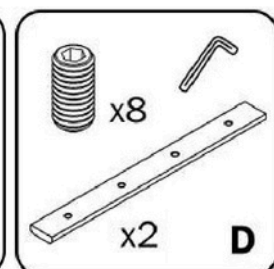

## **È necessario assicurarsi che:**

- Le barre portatutto acquistate siano prodotte da un produttore affidabile, siano autorizzate per l'uso con il proprio veicolo, siano state testate (ad es. test GS) e abbiano un limite di carico adeguato al modello di TentBox che si intende installare.
- Le barre portatutto siano state installate in modo sicuro e conforme alle istruzioni del produttore.
- Il TentBox sia installato in modo sicuro e conforme alle nostre istruzioni di montaggio.
- Il TentBox sia chiuso completamente e in modo sicuro con le cinghie di chiusura durante la guida.
- Si verifichi regolarmente che le barre portatutto siano fissate saldamente al veicolo secondo le istruzioni del produttore e che nessuno dei componenti sia danneggiato.
- Controllate regolarmente che la vostra TentBox sia fissata saldamente alle barre portatutto e che nessuno dei componenti sia danneggiato.
- Non guidate mai a una velocità superiore a 70 mph quando avete una TentBox installata sulla vostra auto.
- Prestate la dovuta attenzione al cambiamento nel comportamento di guida del vostro veicolo quando una TentBox è installata sulla vostra auto, tenendo conto della sensibilità al vento laterale e del comportamento in curva e in frenata.
- Si presti la dovuta attenzione al cambiamento dell'altezza del veicolo quando è installato un TentBox. L'altezza del veicolo può aumentare fino a 90 cm (a seconda delle barre portatutto), quindi prestare attenzione agli ingressi bassi e ai rami bassi.

# FASE I:

III.

IV.

V.

**CONTENUTO DELLA CONFEZIONE :**

**FASE 2 (FACOLTATIVA):**

**FASE 3 (A):**

x12