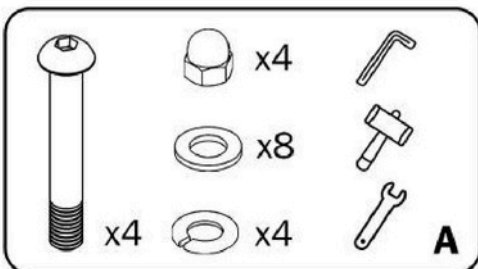

## **È necessario assicurarsi che:**

- Le barre portatutto acquistate siano prodotte da un produttore affidabile, siano autorizzate per l'uso con il proprio veicolo, siano state testate (ad es. test GS) e abbiano un limite di carico adeguato al modello di TentBox che si intende installare.
- Le barre portatutto siano state installate in modo sicuro e conforme alle istruzioni del produttore.
- Il TentBox sia installato in modo sicuro e conforme alle nostre istruzioni di montaggio.
- Il TentBox sia chiuso completamente e in modo sicuro con le cinghie di chiusura durante la guida.
- Si verifichi regolarmente che le barre portatutto siano fissate saldamente al veicolo secondo le istruzioni del produttore e che nessuno dei componenti sia danneggiato.
- Controllate regolarmente che la vostra TentBox sia fissata saldamente alle barre portatutto e che nessuno dei componenti sia danneggiato.
- Non guidate mai a una velocità superiore a 70 mph quando avete una TentBox installata sulla vostra auto.
- Prestate la dovuta attenzione al cambiamento nel comportamento di guida del vostro veicolo quando una TentBox è installata sulla vostra auto, tenendo conto della sensibilità al vento laterale e del comportamento in curva e in frenata.
- Si presti la dovuta attenzione al cambiamento dell'altezza del veicolo quando è installato un TentBox. L'altezza del veicolo può aumentare fino a 90 cm (a seconda delle barre portatutto), quindi prestare attenzione agli ingressi bassi e ai rami bassi.

# FASE I:

III.

IV.

V.

**CONTENUTO DELLA CONFEZIONE :**

**FASE 2 (FACOLTATIVA):**

**FASE 3 (A):**

x12

**FASE 3 (B) :**

**FASE 3 (C) :**

**FASE 3 (D) :**

**FASE 3 (E) :**

**FASE 4:**

**FASE 5:**

**FASE 6 (A):**

**FASE 6 (B):**