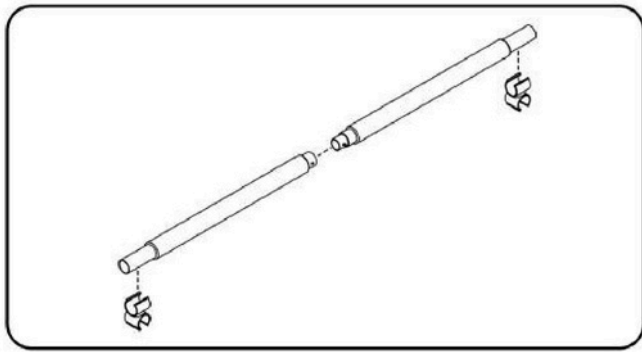

## **È necessario assicurarsi che:**

- Le barre portatutto acquistate siano prodotte da un produttore affidabile, siano autorizzate per l'uso con il proprio veicolo, siano state testate (ad es. test GS) e abbiano un limite di carico adeguato al modello di TentBox che si intende installare.
- Le barre portatutto siano state installate in modo sicuro e conforme alle istruzioni del produttore.
- Il TentBox sia installato in modo sicuro e conforme alle nostre istruzioni di montaggio.
- Il TentBox sia chiuso completamente e in modo sicuro con le cinghie di chiusura durante la guida.
- Si verifichi regolarmente che le barre portatutto siano fissate saldamente al veicolo secondo le istruzioni del produttore e che nessuno dei componenti sia danneggiato.
- Controllate regolarmente che la vostra TentBox sia fissata saldamente alle barre portatutto e che nessuno dei componenti sia danneggiato.
- Non guidate mai a una velocità superiore a 70 mph quando avete una TentBox installata sulla vostra auto.
- Prestate la dovuta attenzione al cambiamento nel comportamento di guida del vostro veicolo quando una TentBox è installata sulla vostra auto, tenendo conto della sensibilità al vento laterale e del comportamento in curva e in frenata.
- Si presti la dovuta attenzione al cambiamento dell'altezza del veicolo quando è installato un TentBox. L'altezza del veicolo può aumentare fino a 90 cm (a seconda delle barre portatutto), quindi prestare attenzione agli ingressi bassi e ai rami bassi.

# FASE I:

III.

IV.

V.

**CONTENUTO DELLA CONFEZIONE :**

**FASE 2 (FACOLTATIVA):**

**FASE 3 (A):**

x12