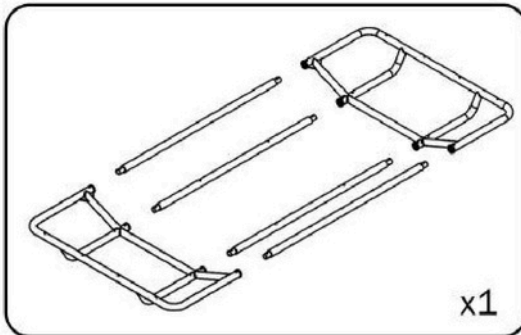

## **È necessario assicurarsi che:**

- Le barre portatutto acquistate siano prodotte da un produttore affidabile, siano autorizzate per l'uso con il proprio veicolo, siano state testate (ad es. test GS) e abbiano un limite di carico adeguato al modello di TentBox che si intende installare.
- Le barre portatutto siano state installate in modo sicuro e conforme alle istruzioni del produttore.
- Il TentBox sia installato in modo sicuro e conforme alle nostre istruzioni di montaggio.
- Il TentBox sia chiuso completamente e in modo sicuro con le cinghie di chiusura durante la guida.
- Si verifichi regolarmente che le barre portatutto siano fissate saldamente al veicolo secondo le istruzioni del produttore e che nessuno dei componenti sia danneggiato.
- Controllate regolarmente che la vostra TentBox sia fissata saldamente alle barre portatutto e che nessuno dei componenti sia danneggiato.
- Non guidate mai a una velocità superiore a 70 mph quando avete una TentBox installata sulla vostra auto.
- Prestate la dovuta attenzione al cambiamento nel comportamento di guida del vostro veicolo quando una TentBox è installata sulla vostra auto, tenendo conto della sensibilità al vento laterale e del comportamento in curva e in frenata.
- Si presti la dovuta attenzione al cambiamento dell'altezza del veicolo quando è installato un TentBox. L'altezza del veicolo può aumentare fino a 90 cm (a seconda delle barre portatutto), quindi prestare attenzione agli ingressi bassi e ai rami bassi.

# FASE I:

III.

IV.

V.

**CONTENUTO DELLA CONFEZIONE :**

**FASE 2 (FACOLTATIVA):**

**FASE 3 (A):**

x12