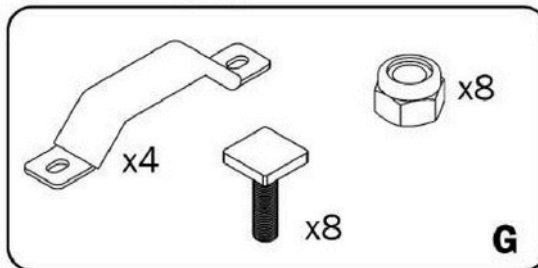

## **È necessario assicurarsi che:**

- Le barre portatutto acquistate siano prodotte da un produttore affidabile, siano autorizzate per l'uso con il proprio veicolo, siano state testate (ad es. test GS) e abbiano un limite di carico adeguato al modello di TentBox che si intende installare.
- Le barre portatutto siano state installate in modo sicuro e conforme alle istruzioni del produttore.
- Il TentBox sia installato in modo sicuro e conforme alle nostre istruzioni di montaggio.
- Il TentBox sia chiuso completamente e in modo sicuro con le cinghie di chiusura durante la guida.
- Si verifichi regolarmente che le barre portatutto siano fissate saldamente al veicolo secondo le istruzioni del produttore e che nessuno dei componenti sia danneggiato.
- Controllate regolarmente che la vostra TentBox sia fissata saldamente alle barre portatutto e che nessuno dei componenti sia danneggiato.
- Non guidate mai a una velocità superiore a 70 mph quando avete una TentBox installata sulla vostra auto.
- Prestate la dovuta attenzione al cambiamento nel comportamento di guida del vostro veicolo quando una TentBox è installata sulla vostra auto, tenendo conto della sensibilità al vento laterale e del comportamento in curva e in frenata.
- Si presti la dovuta attenzione al cambiamento dell'altezza del veicolo quando è installato un TentBox. L'altezza del veicolo può aumentare fino a 90 cm (a seconda delle barre portatutto), quindi prestare attenzione agli ingressi bassi e ai rami bassi.

# FASE I:

III.

IV.

V.

**CONTENUTO DELLA CONFEZIONE :**

**FASE 2 (FACOLTATIVA):**

**FASE 3 (A):**

x12