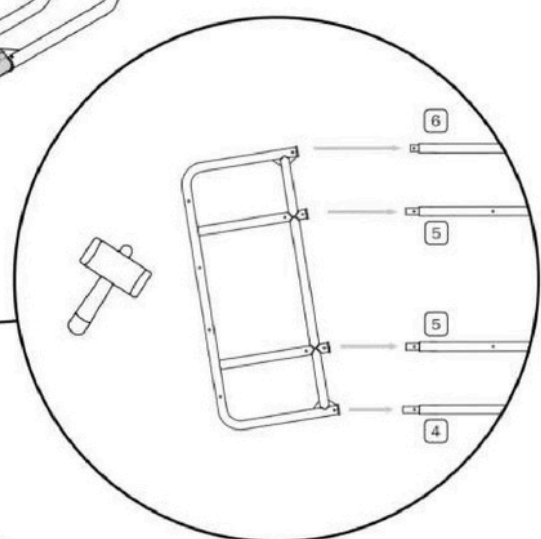

## **È necessario assicurarsi che:**

- Le barre portatutto acquistate siano prodotte da un produttore affidabile, siano autorizzate per l'uso con il proprio veicolo, siano state testate (ad es. test GS) e abbiano un limite di carico adeguato al modello di TentBox che si intende installare.
- Le barre portatutto siano state installate in modo sicuro e conforme alle istruzioni del produttore.
- Il TentBox sia installato in modo sicuro e conforme alle nostre istruzioni di montaggio.
- Il TentBox sia chiuso completamente e in modo sicuro con le cinghie di chiusura durante la guida.
- Si verifichi regolarmente che le barre portatutto siano fissate saldamente al veicolo secondo le istruzioni del produttore e che nessuno dei componenti sia danneggiato.
- Controllate regolarmente che la vostra TentBox sia fissata saldamente alle barre portatutto e che nessuno dei componenti sia danneggiato.
- Non guidate mai a una velocità superiore a 70 mph quando avete una TentBox installata sulla vostra auto.
- Prestate la dovuta attenzione al cambiamento nel comportamento di guida del vostro veicolo quando una TentBox è installata sulla vostra auto, tenendo conto della sensibilità al vento laterale e del comportamento in curva e in frenata.
- Si presti la dovuta attenzione al cambiamento dell'altezza del veicolo quando è installato un TentBox. L'altezza del veicolo può aumentare fino a 90 cm (a seconda delle barre portatutto), quindi prestare attenzione agli ingressi bassi e ai rami bassi.

# FASE I:

III.

IV.

V.

**CONTENUTO DELLA CONFEZIONE :**

**FASE 2 (FACOLTATIVA):**

**FASE 3 (A):**

x12