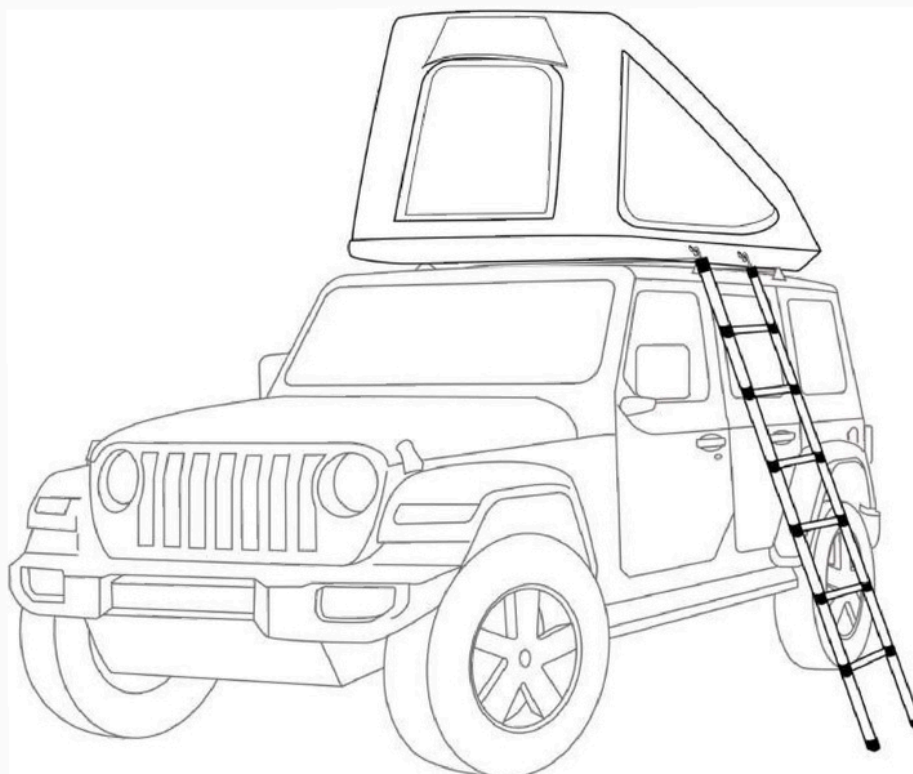

TENTBOX® GO

MANUALE DI INSTALLAZIONE

TentBox è un marchio distribuito da CAMPEDIA
Scopri l'intera gamma su www.campedia.fr