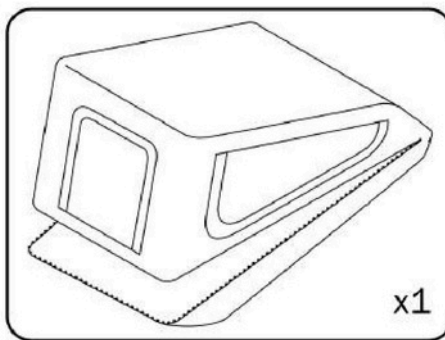

## **È necessario assicurarsi che:**

- Le barre portatutto acquistate siano prodotte da un produttore affidabile, siano autorizzate per l'uso con il proprio veicolo, siano state testate (ad es. test GS) e abbiano un limite di carico adeguato al modello di TentBox che si intende installare.
- Le barre portatutto siano state installate in modo sicuro e conforme alle istruzioni del produttore.
- Il TentBox sia installato in modo sicuro e conforme alle nostre istruzioni di montaggio.
- Il TentBox sia chiuso completamente e in modo sicuro con le cinghie di chiusura durante la guida.
- Si verifichi regolarmente che le barre portatutto siano fissate saldamente al veicolo secondo le istruzioni del produttore e che nessuno dei componenti sia danneggiato.
- Controllate regolarmente che la vostra TentBox sia fissata saldamente alle barre portatutto e che nessuno dei componenti sia danneggiato.
- Non guidate mai a una velocità superiore a 70 mph quando avete una TentBox installata sulla vostra auto.
- Prestate la dovuta attenzione al cambiamento nel comportamento di guida del vostro veicolo quando una TentBox è installata sulla vostra auto, tenendo conto della sensibilità al vento laterale e del comportamento in curva e in frenata.
- Si presti la dovuta attenzione al cambiamento dell'altezza del veicolo quando è installato un TentBox. L'altezza del veicolo può aumentare fino a 90 cm (a seconda delle barre portatutto), quindi prestare attenzione agli ingressi bassi e ai rami bassi.

# FASE I:

III.

IV.

V.

**CONTENUTO DELLA CONFEZIONE :**

**FASE 2 (FACOLTATIVA):**

**FASE 3 (A):**

x12