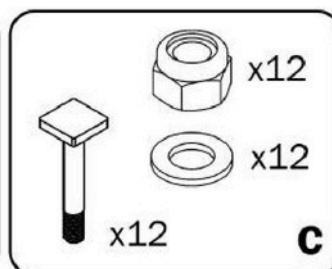

## **È necessario assicurarsi che:**

- Le barre portatutto acquistate siano prodotte da un produttore affidabile, siano autorizzate per l'uso con il proprio veicolo, siano state testate (ad es. test GS) e abbiano un limite di carico adeguato al modello di TentBox che si intende installare.
- Le barre portatutto siano state installate in modo sicuro e conforme alle istruzioni del produttore.
- Il TentBox sia installato in modo sicuro e conforme alle nostre istruzioni di montaggio.
- Il TentBox sia chiuso completamente e in modo sicuro con le cinghie di chiusura durante la guida.
- Si verifichi regolarmente che le barre portatutto siano fissate saldamente al veicolo secondo le istruzioni del produttore e che nessuno dei componenti sia danneggiato.
- Controllate regolarmente che la vostra TentBox sia fissata saldamente alle barre portatutto e che nessuno dei componenti sia danneggiato.
- Non guidate mai a una velocità superiore a 70 mph quando avete una TentBox installata sulla vostra auto.
- Prestate la dovuta attenzione al cambiamento nel comportamento di guida del vostro veicolo quando una TentBox è installata sulla vostra auto, tenendo conto della sensibilità al vento laterale e del comportamento in curva e in frenata.
- Si presti la dovuta attenzione al cambiamento dell'altezza del veicolo quando è installato un TentBox. L'altezza del veicolo può aumentare fino a 90 cm (a seconda delle barre portatutto), quindi prestare attenzione agli ingressi bassi e ai rami bassi.

# FASE I:

III.

IV.

V.

**CONTENUTO DELLA CONFEZIONE :**

**FASE 2 (FACOLTATIVA):**

**FASE 3 (A):**

x12