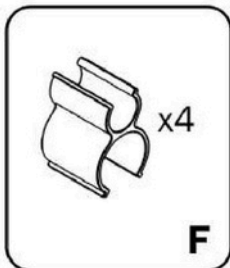

## **È necessario assicurarsi che:**

- Le barre portatutto acquistate siano prodotte da un produttore affidabile, siano autorizzate per l'uso con il proprio veicolo, siano state testate (ad es. test GS) e abbiano un limite di carico adeguato al modello di TentBox che si intende installare.
- Le barre portatutto siano state installate in modo sicuro e conforme alle istruzioni del produttore.
- Il TentBox sia installato in modo sicuro e conforme alle nostre istruzioni di montaggio.
- Il TentBox sia chiuso completamente e in modo sicuro con le cinghie di chiusura durante la guida.
- Si verifichi regolarmente che le barre portatutto siano fissate saldamente al veicolo secondo le istruzioni del produttore e che nessuno dei componenti sia danneggiato.
- Controllate regolarmente che la vostra TentBox sia fissata saldamente alle barre portatutto e che nessuno dei componenti sia danneggiato.
- Non guidate mai a una velocità superiore a 70 mph quando avete una TentBox installata sulla vostra auto.
- Prestate la dovuta attenzione al cambiamento nel comportamento di guida del vostro veicolo quando una TentBox è installata sulla vostra auto, tenendo conto della sensibilità al vento laterale e del comportamento in curva e in frenata.
- Si presti la dovuta attenzione al cambiamento dell'altezza del veicolo quando è installato un TentBox. L'altezza del veicolo può aumentare fino a 90 cm (a seconda delle barre portatutto), quindi prestare attenzione agli ingressi bassi e ai rami bassi.

# FASE I:

III.

IV.

V.

**CONTENUTO DELLA CONFEZIONE :**

**FASE 2 (FACOLTATIVA):**

**FASE 3 (A):**

x12