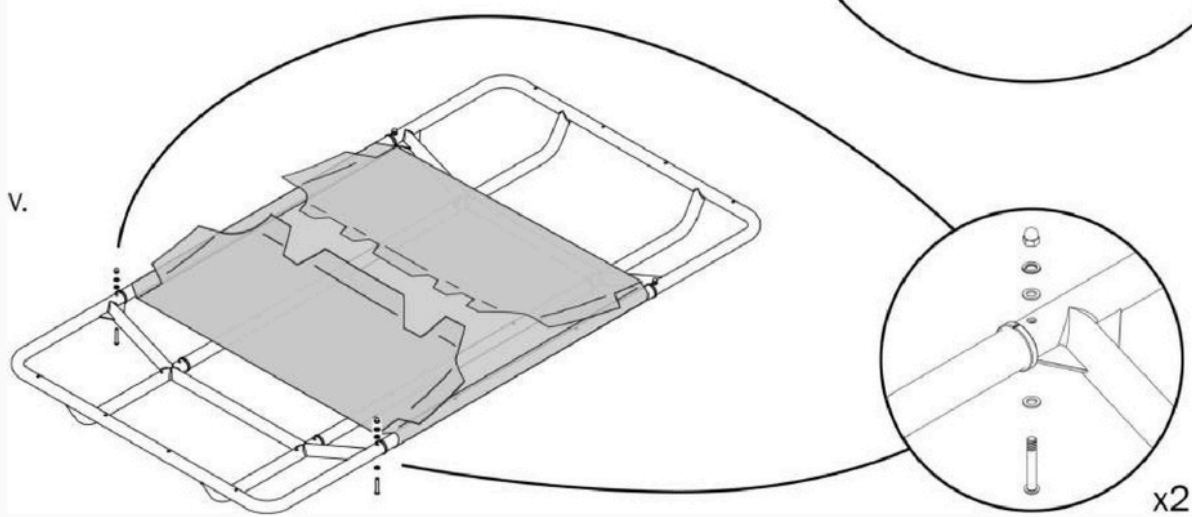

## **È necessario assicurarsi che:**

- Le barre portatutto acquistate siano prodotte da un produttore affidabile, siano autorizzate per l'uso con il proprio veicolo, siano state testate (ad es. test GS) e abbiano un limite di carico adeguato al modello di TentBox che si intende installare.
- Le barre portatutto siano state installate in modo sicuro e conforme alle istruzioni del produttore.
- Il TentBox sia installato in modo sicuro e conforme alle nostre istruzioni di montaggio.
- Il TentBox sia chiuso completamente e in modo sicuro con le cinghie di chiusura durante la guida.
- Si verifichi regolarmente che le barre portatutto siano fissate saldamente al veicolo secondo le istruzioni del produttore e che nessuno dei componenti sia danneggiato.
- Controllate regolarmente che la vostra TentBox sia fissata saldamente alle barre portatutto e che nessuno dei componenti sia danneggiato.
- Non guidate mai a una velocità superiore a 70 mph quando avete una TentBox installata sulla vostra auto.
- Prestate la dovuta attenzione al cambiamento nel comportamento di guida del vostro veicolo quando una TentBox è installata sulla vostra auto, tenendo conto della sensibilità al vento laterale e del comportamento in curva e in frenata.
- Si presti la dovuta attenzione al cambiamento dell'altezza del veicolo quando è installato un TentBox. L'altezza del veicolo può aumentare fino a 90 cm (a seconda delle barre portatutto), quindi prestare attenzione agli ingressi bassi e ai rami bassi.

# FASE I:

III.

IV.

V.

**CONTENUTO DELLA CONFEZIONE :**

**FASE 2 (FACOLTATIVA):**

**FASE 3 (A):**

x12