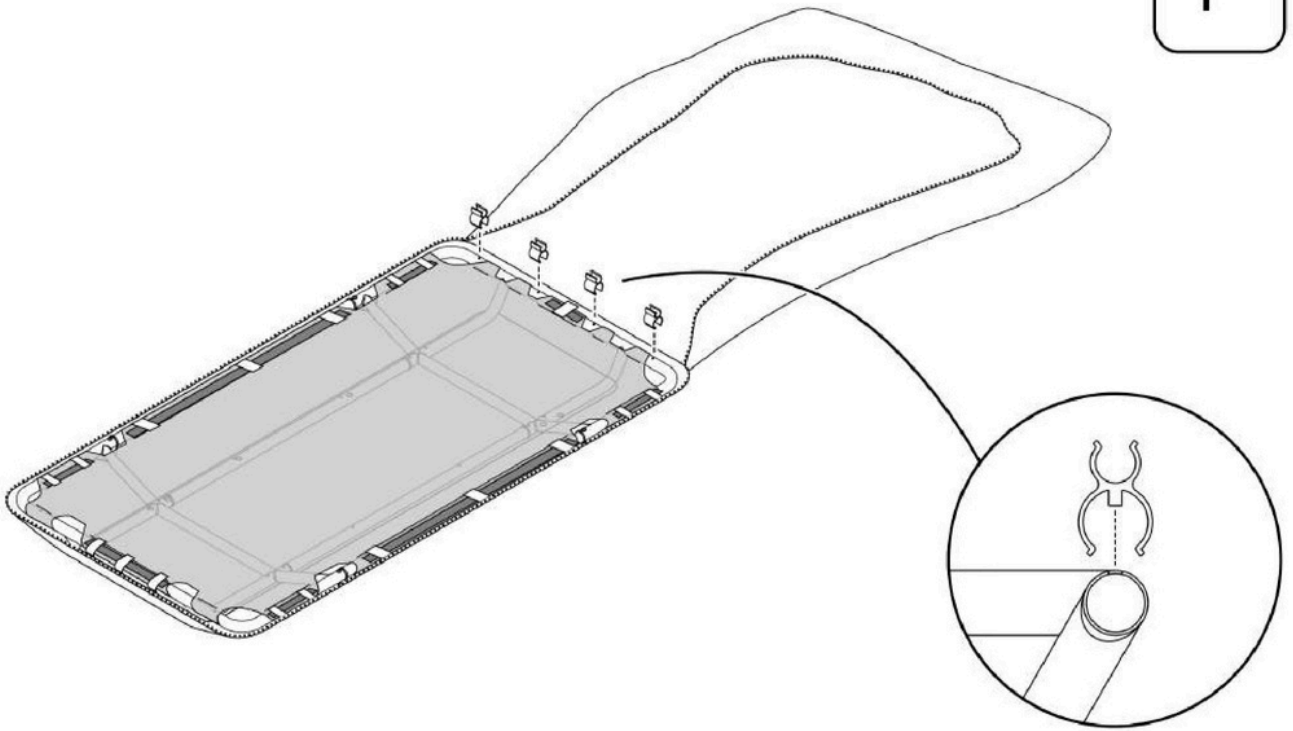

## **È necessario assicurarsi che:**

- Le barre portatutto acquistate siano prodotte da un produttore affidabile, siano autorizzate per l'uso con il proprio veicolo, siano state testate (ad es. test GS) e abbiano un limite di carico adeguato al modello di TentBox che si intende installare.
- Le barre portatutto siano state installate in modo sicuro e conforme alle istruzioni del produttore.
- Il TentBox sia installato in modo sicuro e conforme alle nostre istruzioni di montaggio.
- Il TentBox sia chiuso completamente e in modo sicuro con le cinghie di chiusura durante la guida.
- Si verifichi regolarmente che le barre portatutto siano fissate saldamente al veicolo secondo le istruzioni del produttore e che nessuno dei componenti sia danneggiato.
- Controllate regolarmente che la vostra TentBox sia fissata saldamente alle barre portatutto e che nessuno dei componenti sia danneggiato.
- Non guidate mai a una velocità superiore a 70 mph quando avete una TentBox installata sulla vostra auto.
- Prestate la dovuta attenzione al cambiamento nel comportamento di guida del vostro veicolo quando una TentBox è installata sulla vostra auto, tenendo conto della sensibilità al vento laterale e del comportamento in curva e in frenata.
- Si presti la dovuta attenzione al cambiamento dell'altezza del veicolo quando è installato un TentBox. L'altezza del veicolo può aumentare fino a 90 cm (a seconda delle barre portatutto), quindi prestare attenzione agli ingressi bassi e ai rami bassi.

**FASE 3 (B) :**

**FASE 3 (C) :**

**FASE 3 (D) :**

**FASE 3 (E) :**

**FASE 4:**

**FASE 5:**

**FASE 6 (A):**

**FASE 6 (B):**