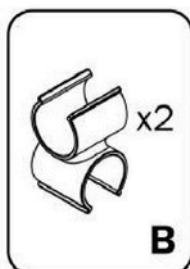

## **È necessario assicurarsi che:**

- Le barre portatutto acquistate siano prodotte da un produttore affidabile, siano autorizzate per l'uso con il proprio veicolo, siano state testate (ad es. test GS) e abbiano un limite di carico adeguato al modello di TentBox che si intende installare.
- Le barre portatutto siano state installate in modo sicuro e conforme alle istruzioni del produttore.
- Il TentBox sia installato in modo sicuro e conforme alle nostre istruzioni di montaggio.
- Il TentBox sia chiuso completamente e in modo sicuro con le cinghie di chiusura durante la guida.
- Si verifichi regolarmente che le barre portatutto siano fissate saldamente al veicolo secondo le istruzioni del produttore e che nessuno dei componenti sia danneggiato.
- Controllate regolarmente che la vostra TentBox sia fissata saldamente alle barre portatutto e che nessuno dei componenti sia danneggiato.
- Non guidate mai a una velocità superiore a 70 mph quando avete una TentBox installata sulla vostra auto.
- Prestate la dovuta attenzione al cambiamento nel comportamento di guida del vostro veicolo quando una TentBox è installata sulla vostra auto, tenendo conto della sensibilità al vento laterale e del comportamento in curva e in frenata.
- Si presti la dovuta attenzione al cambiamento dell'altezza del veicolo quando è installato un TentBox. L'altezza del veicolo può aumentare fino a 90 cm (a seconda delle barre portatutto), quindi prestare attenzione agli ingressi bassi e ai rami bassi.

# FASE I:

III.

IV.

V.

**CONTENUTO DELLA CONFEZIONE :**

**FASE 2 (FACOLTATIVA):**

**FASE 3 (A):**

x12

**FASE 3 (B) :**

**FASE 3 (C) :**

**FASE 3 (D) :**

**FASE 3 (E) :**

**FASE 4:**

**FASE 5:**

**FASE 6 (A):**

**FASE 6 (B):**