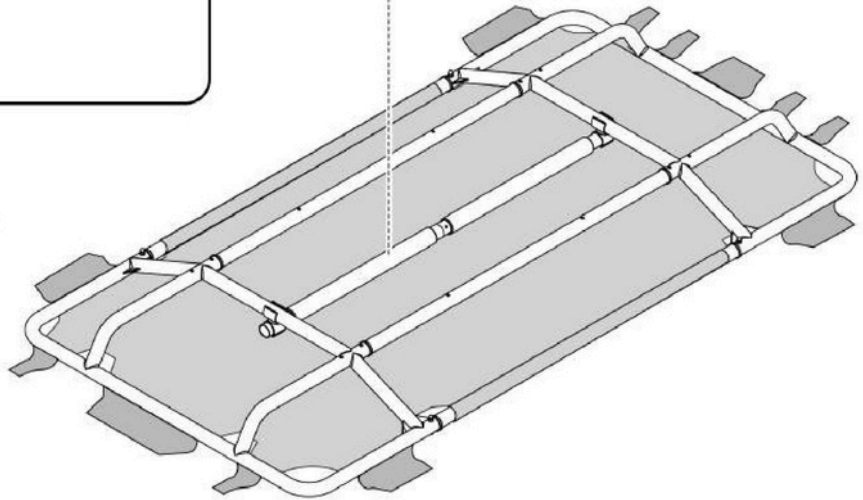

## **È necessario assicurarsi che:**

- Le barre portatutto acquistate siano prodotte da un produttore affidabile, siano autorizzate per l'uso con il proprio veicolo, siano state testate (ad es. test GS) e abbiano un limite di carico adeguato al modello di TentBox che si intende installare.
- Le barre portatutto siano state installate in modo sicuro e conforme alle istruzioni del produttore.
- Il TentBox sia installato in modo sicuro e conforme alle nostre istruzioni di montaggio.
- Il TentBox sia chiuso completamente e in modo sicuro con le cinghie di chiusura durante la guida.
- Si verifichi regolarmente che le barre portatutto siano fissate saldamente al veicolo secondo le istruzioni del produttore e che nessuno dei componenti sia danneggiato.
- Controllate regolarmente che la vostra TentBox sia fissata saldamente alle barre portatutto e che nessuno dei componenti sia danneggiato.
- Non guidate mai a una velocità superiore a 70 mph quando avete una TentBox installata sulla vostra auto.
- Prestate la dovuta attenzione al cambiamento nel comportamento di guida del vostro veicolo quando una TentBox è installata sulla vostra auto, tenendo conto della sensibilità al vento laterale e del comportamento in curva e in frenata.
- Si presti la dovuta attenzione al cambiamento dell'altezza del veicolo quando è installato un TentBox. L'altezza del veicolo può aumentare fino a 90 cm (a seconda delle barre portatutto), quindi prestare attenzione agli ingressi bassi e ai rami bassi.

# FASE I:

III.

IV.

V.

**CONTENUTO DELLA CONFEZIONE :**

**FASE 2 (FACOLTATIVA):**

**FASE 3 (A):**

x12

**FASE 3 (B) :**

**FASE 3 (C) :**

**FASE 3 (D) :**

**FASE 3 (E) :**

**FASE 4:**

**FASE 5:**

**FASE 6 (A):**

**FASE 6 (B):**