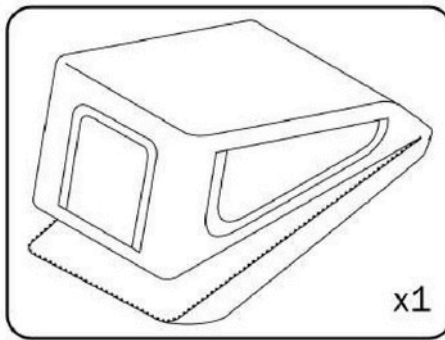

CONTEÚDO DA EMBALAGEM :