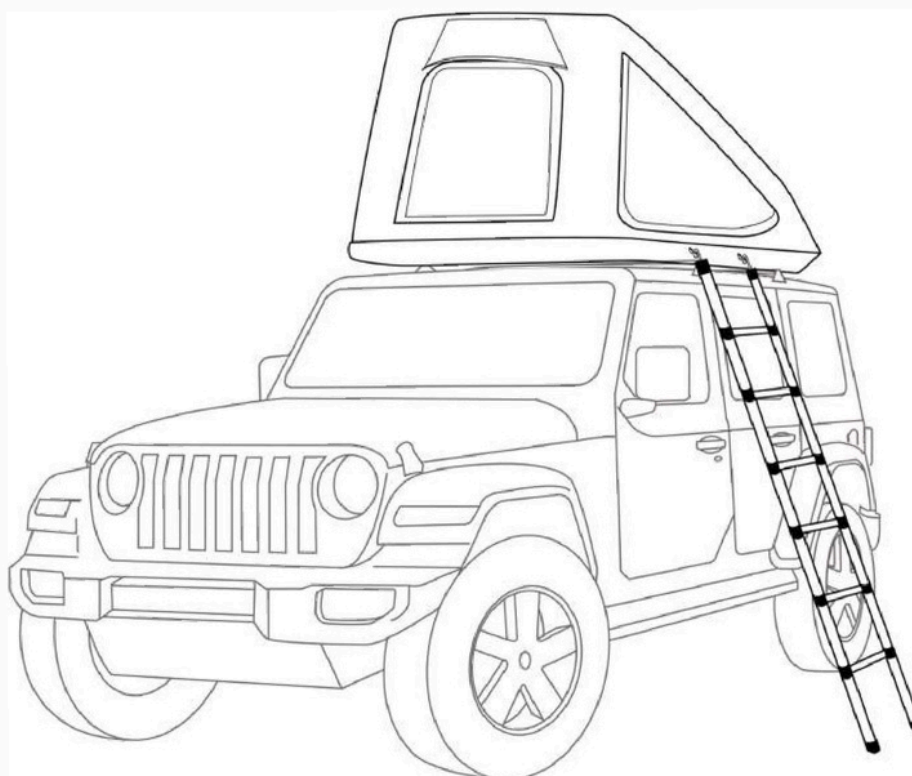

TENTBOX® GO

MANUAL DE INSTALAÇÃO

TentBox é uma marca distribuída pela CAMPEDIA
Encontre toda a gama em www.campedia.fr