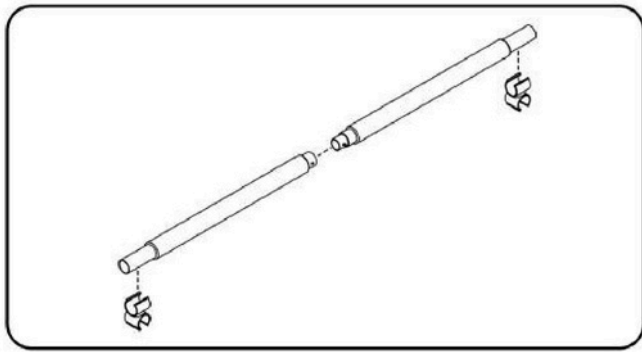

ETAPA 2 (OPCIONAL) :