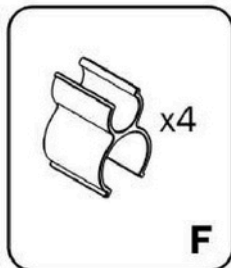

CONTEÚDO DA EMBALAGEM :