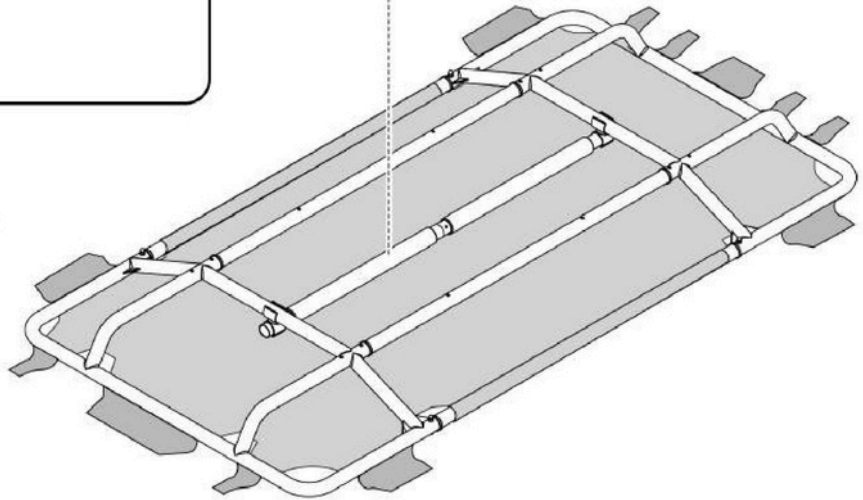

ETAPA 2 (OPCIONAL) :