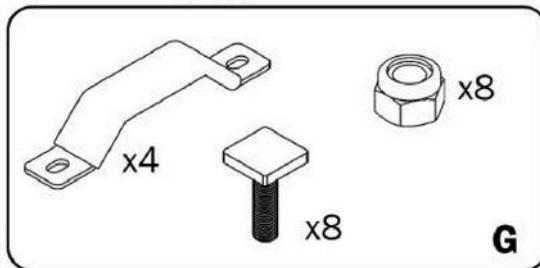

CONTEÚDO DA EMBALAGEM :