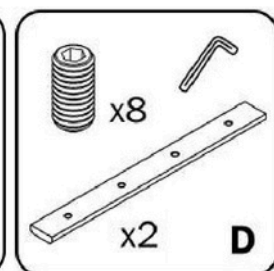

CONTEÚDO DA EMBALAGEM :