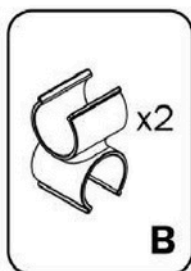

CONTEÚDO DA EMBALAGEM :