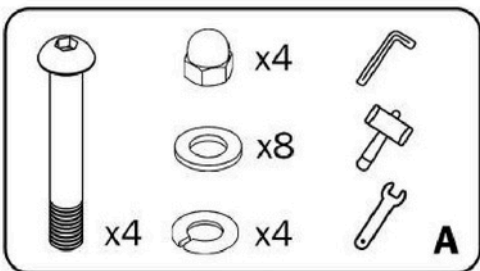

CONTEÚDO DA EMBALAGEM :