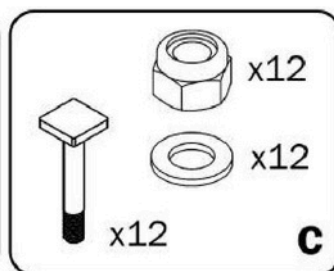

CONTEÚDO DA EMBALAGEM :