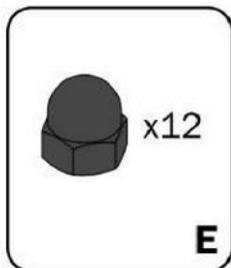

CONTEÚDO DA EMBALAGEM :