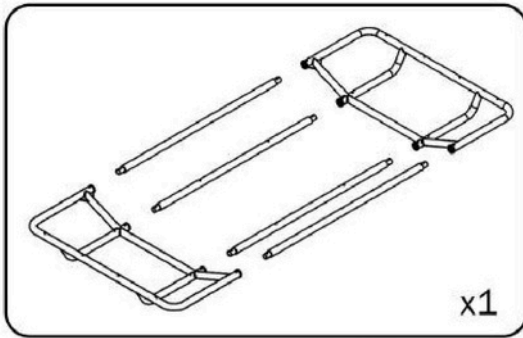

CONTEÚDO DA EMBALAGEM :